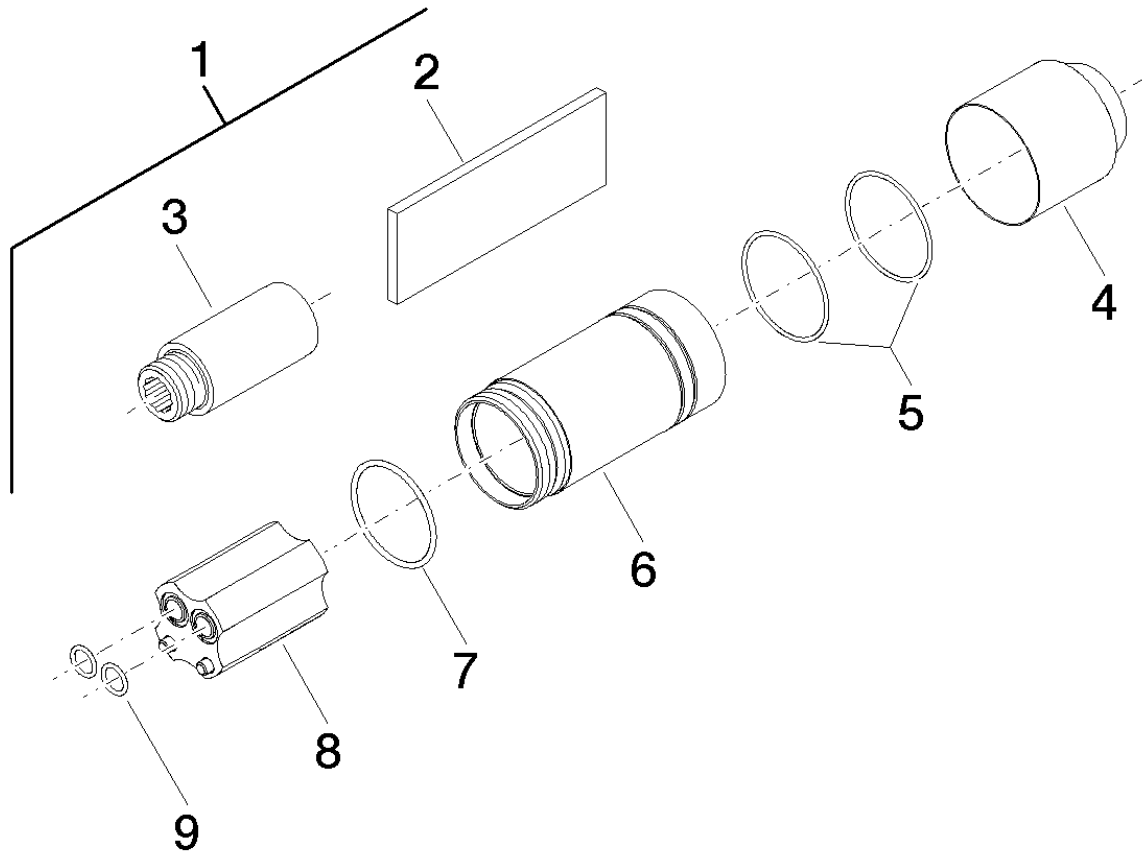

## Product specifications

### Surfaces

- chrome 12071970-00
- matt platinum 12071970-06
- platinum 12071970-08
- brass 12071970-09

**Exploded assembly drawing**

**Order quantity**

<b>No.</b>	<b>Article number</b>	<b>Name</b>	<b>Installation quantity</b>
1	1207197090	extension	1
2	09300905290	plate	1
3	0924030811090	extension	1
4	091102022ff	cover	1
5	09141019090	seal	2
6	09170112990	sleeve	1
7	09141003490	seal	1
8	0430110811090	extension	1
9	09141004290	seal	2