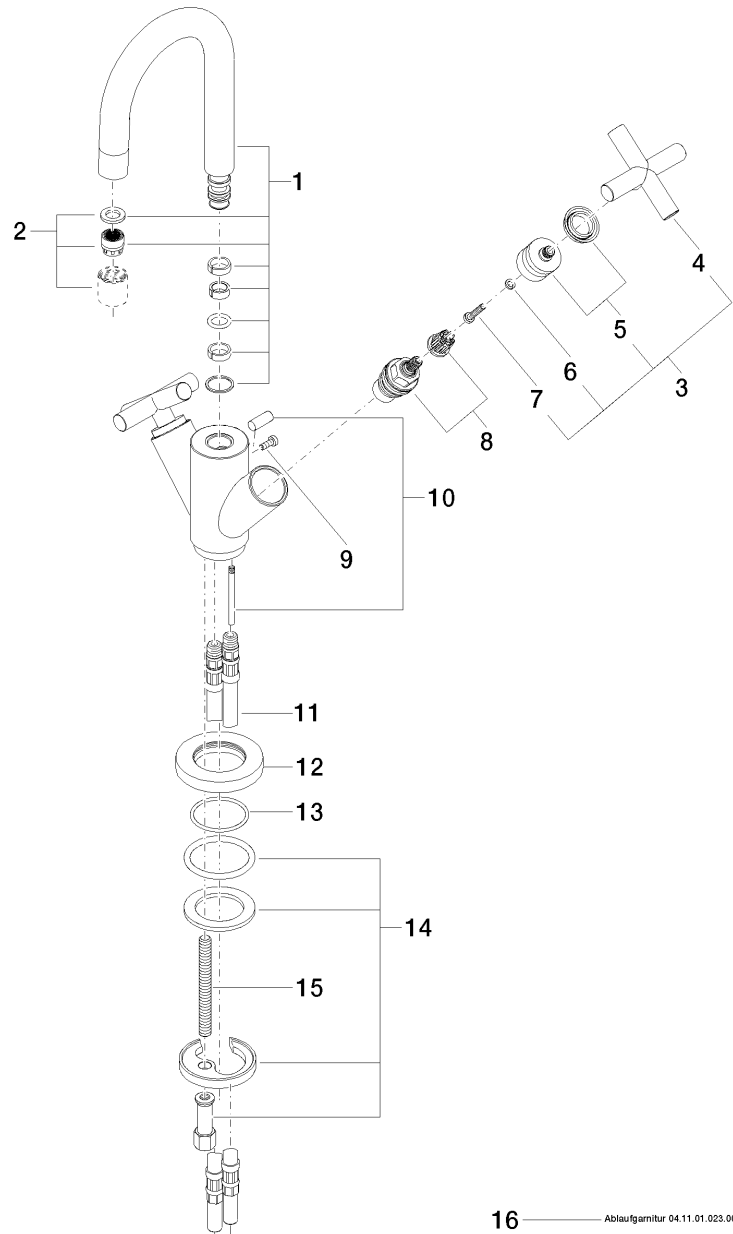

**Exploded assembly drawing**

16 Ablaufgarnitur 04.11.01.023.00-ff

**Order quantity**

<b>No.</b>	<b>Article number</b>	<b>Name</b>	<b>Installation quantity</b>
1	90282221502ff	spout	1
2	90230102804ff	aerator	1
3	04208901000ff	handle	2
4	092089010ff	handle	2
5	90121200700ff	base	2
6	09301102990	disc	2
7	09303007590	screw	2
8	9090031510090	top	2
9	09303005490	screw	1
10	04208903580ff	pull-rod	1
11	0430040450090	hose	2
12	092810132ff	ring	1
13	09141013490	seal	1
14	0430110380090	fixing set	1
15	09311101190	pin	1
16	04110102300ff	pop-up waste	1