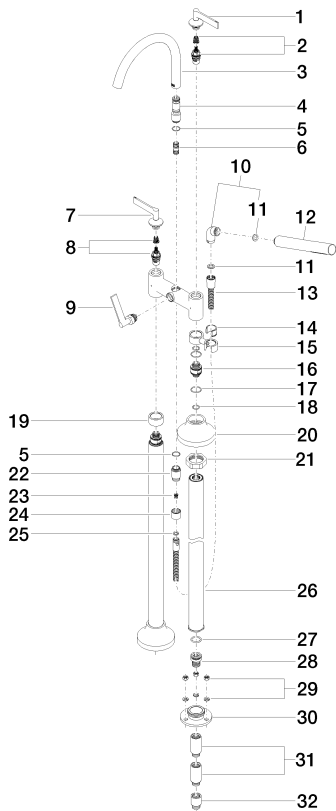

Required article

35 944 970-90 0010

Floor mounting rough set -

Bathtub - VAIA

Two-hole tub mixer for freestanding installation with hand shower set - polished chrome

Article number: 25 943 819-00

Spare parts list

Number	Item Number	Designation	Number of units
1	90 20 80 012 01-00	handle (cold)	1
2	90 90 03 130 00 90	top	1
3	90 28 22 317 00-00	spout	1
4	09 24 03 273-00	nipple	1
5	09 14 10 032 90	seal	1
6	90 21 10 011 00 90	diverter	1
7	90 20 80 013 01-00	handle (hot)	1
8	90 90 03 131 00 90	top	1
9	90 20 80 015 02-00	handle	1
10	04 24 04 189 00-00	nipple	1
11	09 14 20 002 90	seal	1
12	28 013 979-00	Baton hand shower - polished chrome	1
13	09 30 02 072-00	Metal shower hose 1/2" x 3/8" x 49-1/4" - polished chrome	1
14	09 18 40 035 90	sleeve	1
15	04 28 10 029 01-00	holder	1
16	09 29 05 021 20 90	nipple	2
17	09 14 10 112 90	seal	4
18	09 14 10 055 90	seal	4
19	09 28 10 028-00	sleeve	1
20	90 27 80 019 00-00	rosette	2
21	09 23 30 040-07	nut	2
22	09 24 03 121-00	nipple	1
23	09 23 01 131 90	back-flow preventer	1
24	09 21 02 143-00	sleeve	1
25	09 14 20 026 90	seal	1
26	04 28 22 009 20-00	connection	2
27	09 14 10 081 90	seal	2
28	09 24 03 094-07	nipple	2
29	04 23 10 023 00 90	fixing set	6
30	09 30 11 130-07	connection	2
31	09 24 03 081 10 90	extension	4
32	09 24 03 080 90	extension	2