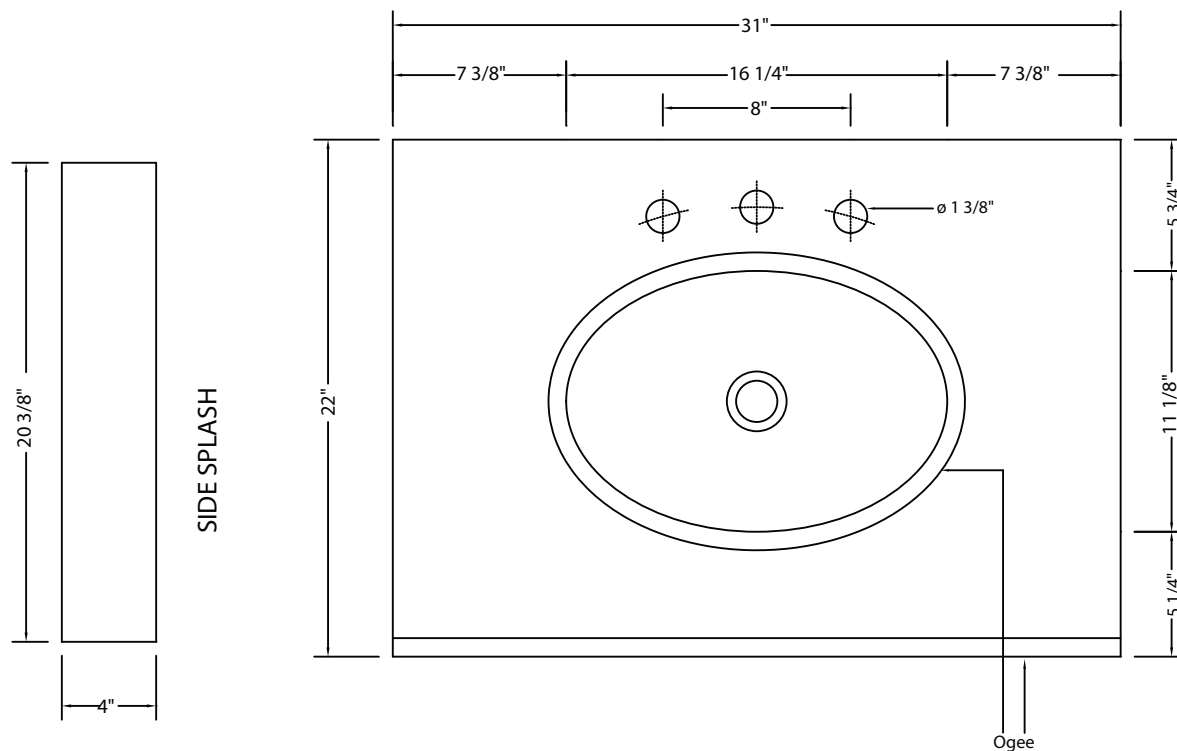

30" Vanity
 Meuble-lavabo de 30 po
 BAGV3022D
 BABV3022D
 BAWV3022D

www.ForemostBath.com

ST31228XXX
STE31228XXX
QZ31228XX

www.ForemostBath.com

HG31228XX

BACK SPLASH

SIDE SPLASH

Ogee