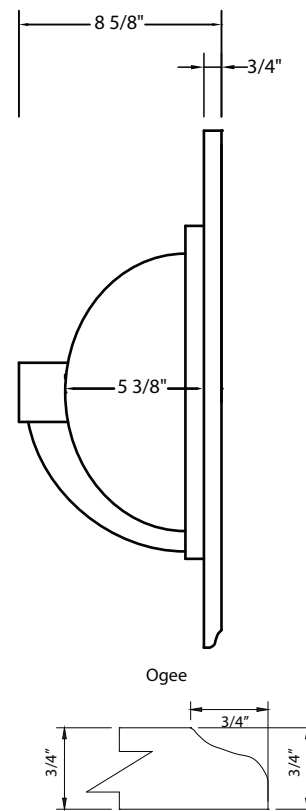

30" Vanity
 Meuble-lavabo de 30 po
 BAGV3022D
 BABV3022D
 BAWV3022D

www.ForemostBath.com

ST31228XXX
STE31228XXX
QZ31228XX

www.ForemostBath.com

HG31228XX

BACK SPLASH

SIDE SPLASH

Ogee

www.ForemostBath.com

FC-3122-8W