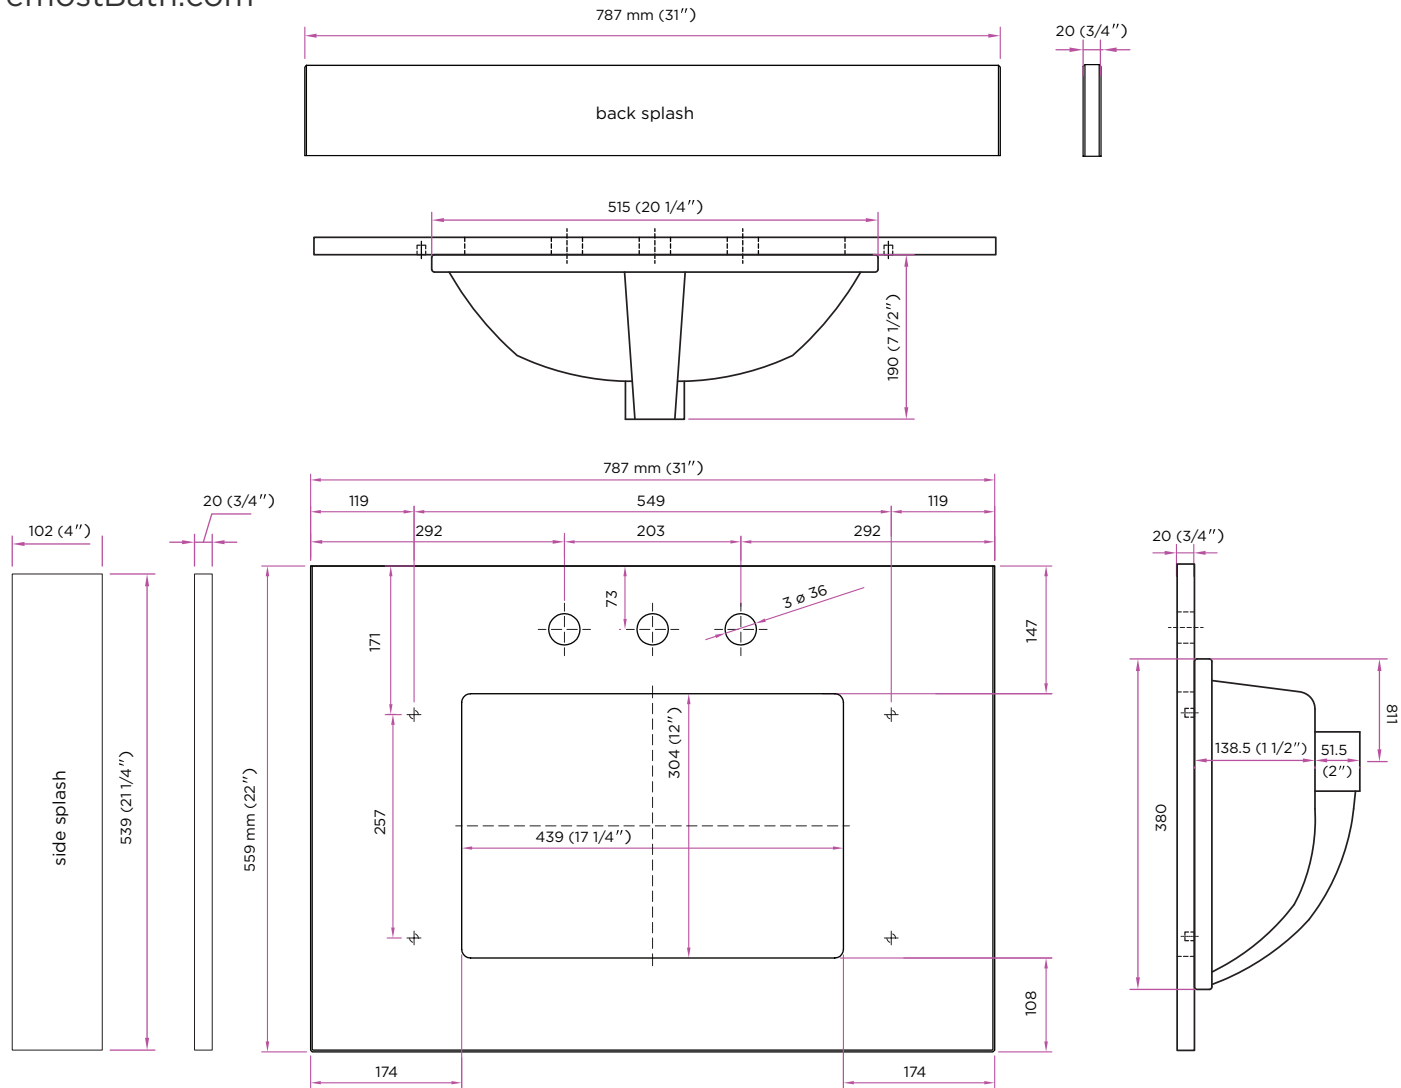

30" Vanity
 Meuble-lavabo de 30 po
 BAGV3022D
 BABV3022D
 BAWV3022D

www.ForemostBath.com

ST31228XXX
STE31228XXX
QZ31228XX

www.ForemostBath.com

HG31228XX

BACK SPLASH

SIDE SPLASH

Ogee

www.ForemostBath.com

FC-3122-8W