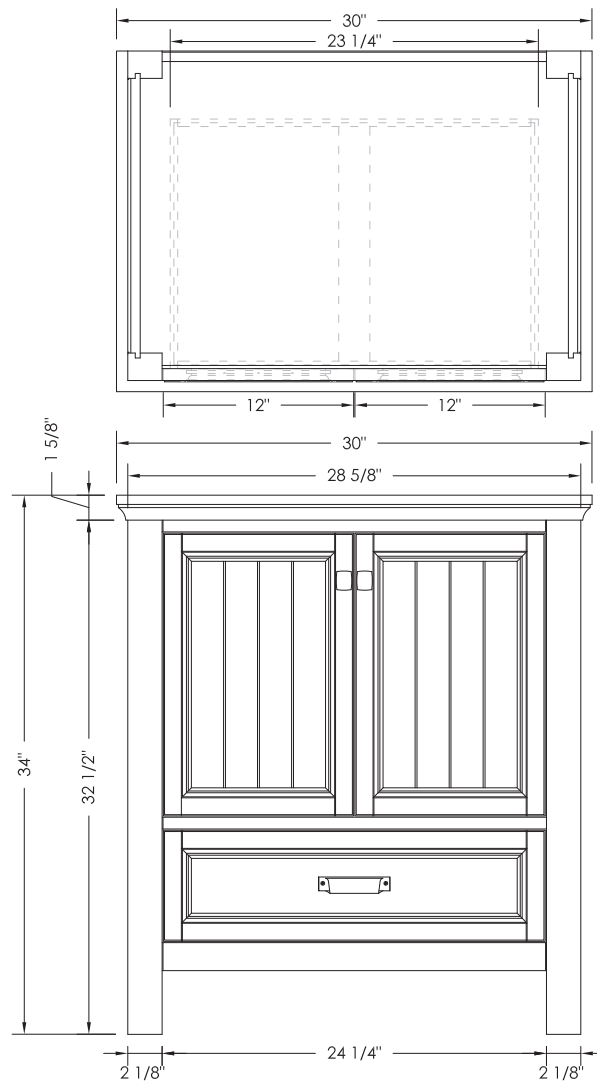

30" Vanity
 Meuble-lavabo de 30 po
 BAGV3022D
 BABV3022D
 BAWV3022D

www.ForemostBath.com

ST31228XXX
STE31228XXX
QZ31228XX

www.ForemostBath.com

HG31228XX

BACK SPLASH

SIDE SPLASH

Ogee