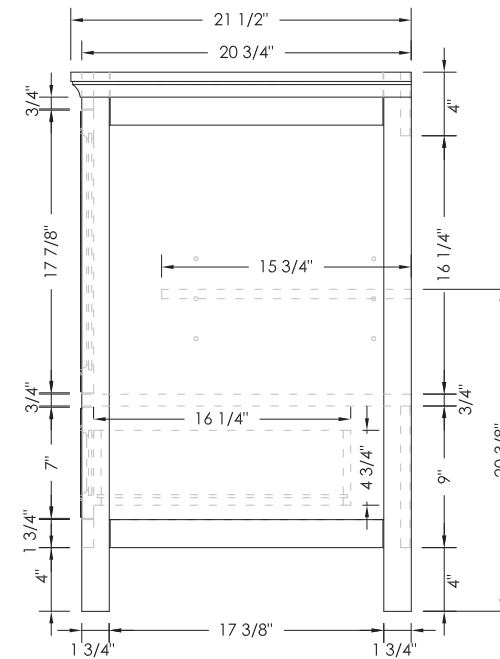

30" Vanity
 Meuble-lavabo de 30 po
 BAGV3022D
 BABV3022D
 BAWV3022D

www.ForemostBath.com

ST31228XXX
STE31228XXX
QZ31228XX

www.ForemostBath.com

HG31228XX

BACK SPLASH

SIDE SPLASH

Ogee