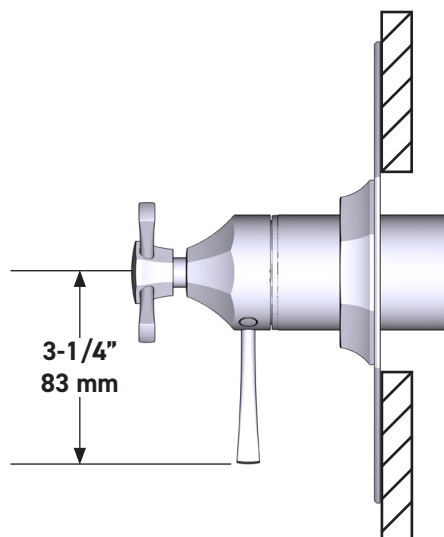

Garniture de soupape thermostatique à équilibrage de pression de ½ po, à 5 fonctions (partagées) Deco^{MC}

MODÈLE DE BASE :U.TDC45W1

UPC®

For warranty or additional information, contact:

US Customers

U.S.A.
houseofrohl.com/support
1-800-777-9762

ESPECIFICACIONES

DESCRIPCIÓN

- Combina tecnologías termostáticas y de equilibrio de presión
- Control de temperatura de configuración única
- Control de temperatura y volumen con desviador
- 3 funciones exclusivas y 2 funciones compartidas
- La válvula empotrada se vende por separado:
 - Pida la válvula empotrada de equilibrio térmico y de presión R45
 - Kit de extensión R45 de 1-1/4" disponible, pida el kit EXT45KIT114
 - Kit de extensión R45 de 3/4" disponible, pida el kit EXT45KIT34