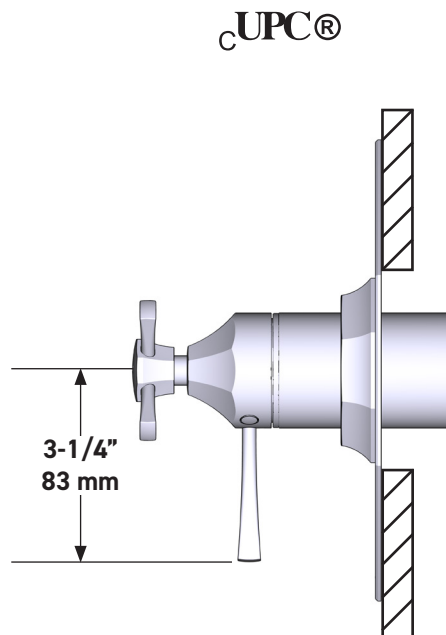

For warranty or additional information, contact:

US Customers

U.S.A.
houseofrohl.com/support
1-800-777-9762

QUEBEC / MARITIMES / WESTERN CANADA
QUÉBEC / MARITIMES / OUEST CANADIEN
QUEBEC / MARITIMOS / CANADA OCCIDENTAL
houseofrohl.ca/support
1-866-473-8442

Canadian Customers

ONTARIO
houseofrohl.ca/support
1-800-287-5354