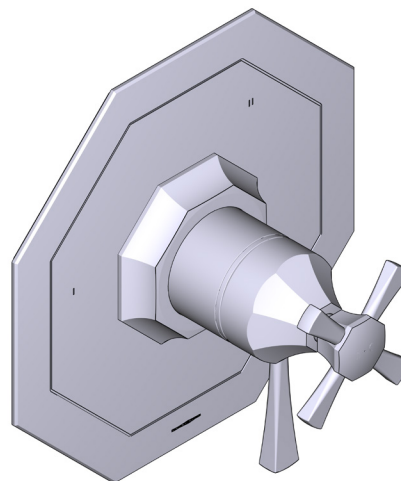

ESPECIFICACIONES

DESCRIPCIÓN

- Combina tecnologías termostáticas y de equilibrio de presión
- Control de temperatura de configuración única
- Control de temperatura y volumen con desviador
- 3 funciones exclusivas y 2 funciones compartidas
- La válvula empotrada se vende por separado:
  - Pida la válvula empotrada de equilibrio térmico y de presión R45
  - Kit de extensión R45 de 1-1/4" disponible, pida el kit EXT45KIT114
  - Kit de extensión R45 de 3/4" disponible, pida el kit EXT45KIT34

CARTUCHO

- 0-955 (Incluido)

ESTÁNDARES

- ASME A112.18.1

GARANTÍA

- La mayoría de los productos o piezas cuentan con "Garantías Limitadas" por defectos de fabricación. A los clientes en EE.UU. se les recomienda visitar houseofrohl.com/support y a los clientes en Canadá, houseofrohl.ca/support, para consultar las condiciones completas de la garantía de los productos y acabados.

Moldura Deco^{MR} de equilibrio térmico y de presión de 1/2" con 5 funciones (Compartida)

MODELO DE BASE: U.TDC45W1