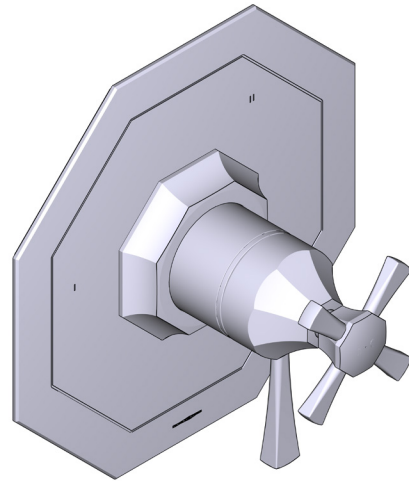

SPECIFICATIONS

DESCRIPTION

- Combines both thermostatic and pressure balance technologies
- “Set it and forget it” temperature control
- Temperature and volume control with diverter
- 3 dedicated functions and 2 shared functions
- Rough-in valve sold separately:
 - Order R45 therm & pressure balance rough-in valve
 - 1-1/4” R45 extension kit available, order EXT45KIT114
 - 3/4” R45 extension kit available, order EXT45KIT34

Deco™ 1/2” Therm & Pressure Balance Trim with 5 Functions (Shared)

CORE MODEL: U.TDC45W1

For warranty or additional information, contact:

US Customers

U.S.A.
houseofrohl.com/support
1-800-777-9762

QUEBEC / MARITIMES / WESTERN CANADA
QUÉBEC / MARITIMES / OUEST CANADIEN
QUEBEC / MARITIMOS / CANADA OCCIDENTAL
houseofrohl.ca/support
1-866-473-8442

Canadian Customers

ONTARIO
houseofrohl.ca/support
1-800-287-5354

SPÉCIFICATIONS

DESCRIPTION

- Combine à la fois les technologies thermostatique et d'équilibrage de la pression
- Contrôle de la température du type préréglage absolu
- Contrôle de la température et du débit avec inverseur
- 3 fonctions distinctes et 2 fonctions partagées
- Soupape de plomberie brute vendue séparément :
 - Pida la válvula empotrada de equilibrio térmico y de presión R45
 - Kit de extensión R45 de 1-1/4" disponible, pida el kit EXT45KIT114
 - Kit de extensión R45 de 3/4" disponible, pida el kit EXT45KIT34