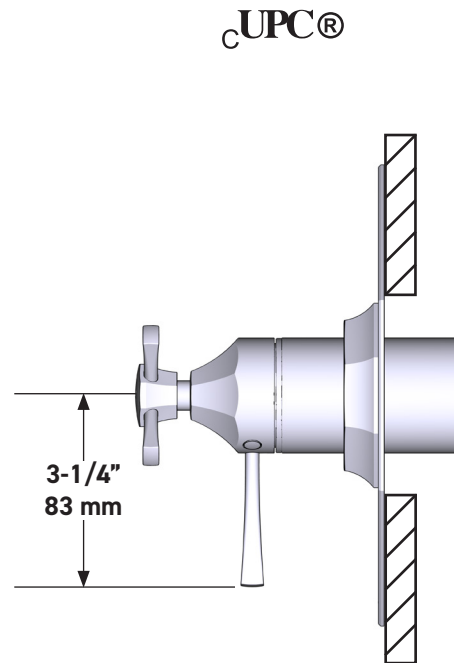

SPECIFICATIONS

DESCRIPTION

- Combines both thermostatic and pressure balance technologies
- “Set it and forget it” temperature control
- Temperature and volume control with diverter
- 3 dedicated functions and 2 shared functions
- Rough-in valve sold separately:
 - Order R45 therm & pressure balance rough-in valve
 - 1-1/4” R45 extension kit available, order EXT45KIT114
 - 3/4” R45 extension kit available, order EXT45KIT34

Deco™ 1/2” Therm & Pressure Balance Trim with 5 Functions (Shared)

CORE MODEL: U.TDC45W1

For warranty or additional information, contact:

US Customers

U.S.A.
houseofrohl.com/support
1-800-777-9762

QUEBEC / MARITIMES / WESTERN CANADA
QUÉBEC / MARITIMES / OUEST CANADIEN
QUEBEC / MARITIMOS / CANADA OCCIDENTAL
houseofrohl.ca/support
1-866-473-8442

Canadian Customers

ONTARIO
houseofrohl.ca/support
1-800-287-5354

SPÉCIFICATIONS

DESCRIPTION

- Combine à la fois les technologies thermostatique et d'équilibrage de la pression
- Contrôle de la température du type préréglage absolu
- Contrôle de la température et du débit avec inverseur
- 3 fonctions distinctes et 2 fonctions partagées
- Soupape de plomberie brute vendue séparément :
 - Pida la válvula empotrada de equilibrio térmico y de presión R45
 - Kit de extensión R45 de 1-1/4" disponible, pida el kit EXT45KIT114
 - Kit de extensión R45 de 3/4" disponible, pida el kit EXT45KIT34