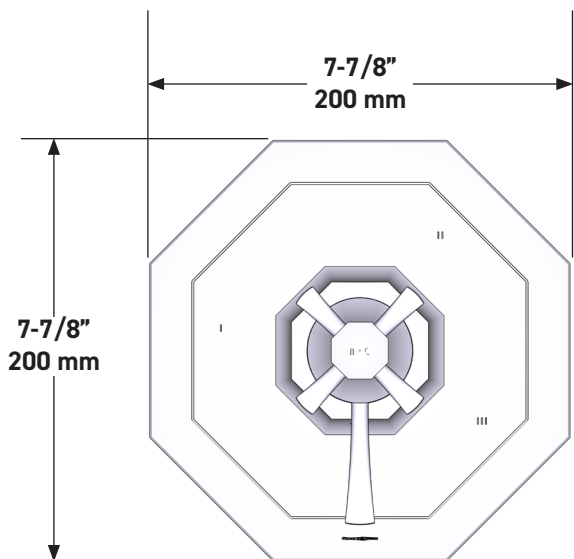

For warranty or additional information, contact:

US Customers

U.S.A.
houseofrohl.com/support
1-800-777-9762

QUEBEC / MARITIMES / WESTERN CANADA
QUÉBEC / MARITIMES / OUEST CANADIEN
QUEBEC / MARITIMOS / CANADA OCCIDENTAL
houseofrohl.ca/support
1-866-473-8442

Canadian Customers

ONTARIO
houseofrohl.ca/support
1-800-287-5354