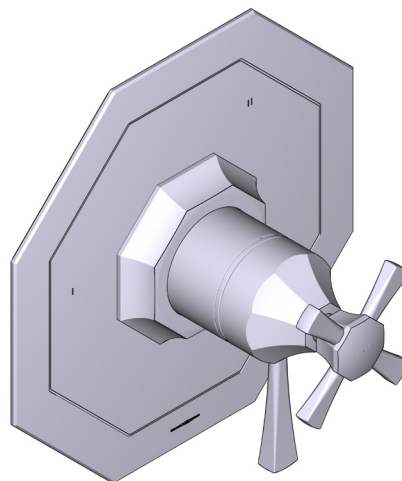

SPÉCIFICATIONS

DESCRIPTION

- Combine à la fois les technologies thermostatique et d'équilibrage de la pression
- Contrôle de la température du type préréglage absolu
- Contrôle de la température et du débit avec inverseur
- 3 fonctions distinctes et 2 fonctions partagées
- Soupape de plomberie brute vendue séparément :
  - Pida la válvula empotrada de equilibrio térmico y de presión R45
  - Kit de extensión R45 de 1-1/4" disponible, pida el kit EXT45KIT114
  - Kit de extensión R45 de 3/4" disponible, pida el kit EXT45KIT34

CARTOUCHE

- 0-955 (Inclus)

CERTIFICATIONS

- ASME A112.18.1

GARANTIE

- La plupart des produits ou pièces comprend des «garanties limitées» contre les défauts de fabrication. Pour les clients des États-Unis : veuillez consulter houseofrohl.com/support; Pour les clients du Canada : veuillez consulter houseofrohl.ca/support pour connaître les conditions complètes de la garantie des produits et finis.

Garniture de soupape thermostatique à équilibrage de pression de ½ po, à 5 fonctions (partagées) Deco^{MC}

MODÈLE DE BASE :U.TDC45W1