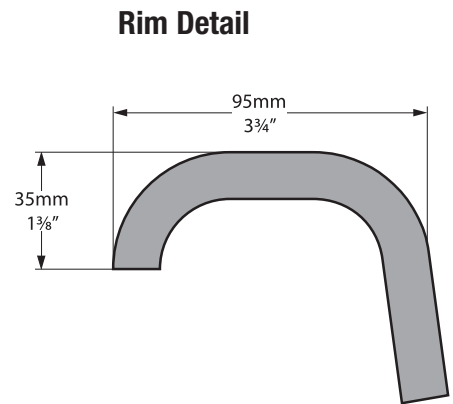

Shropshire SHR-N-SW

Faucet can be drilled by installer
Les trous de robinetterie peuvent être percés par l'installateur
Pueden ser perforados por el instalador

*All measurements subject to +/-5% tolerance