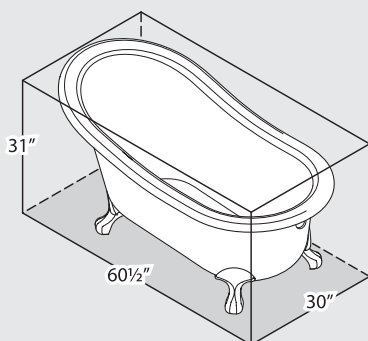

Scan to view product page,
 and all downloadable content

Shropshire SHR-N-SW

Faucet can be drilled by installer
Les trous de robinetterie peuvent être percés par l'installateur
Pueden ser perforados por el instalador

*All measurements subject to +/-5% tolerance

472 lbs

42 gallons

375 lbs

30 gallons

121 lbs

0 ltr