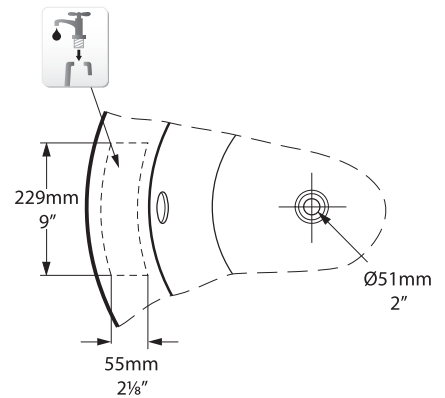

Scan to view product page,
 and all downloadable content

Shropshire SHR-N-SW

Faucet can be drilled by installer
Les trous de robinetterie peuvent être percés par l'installateur
Pueden ser perforados por el instalador