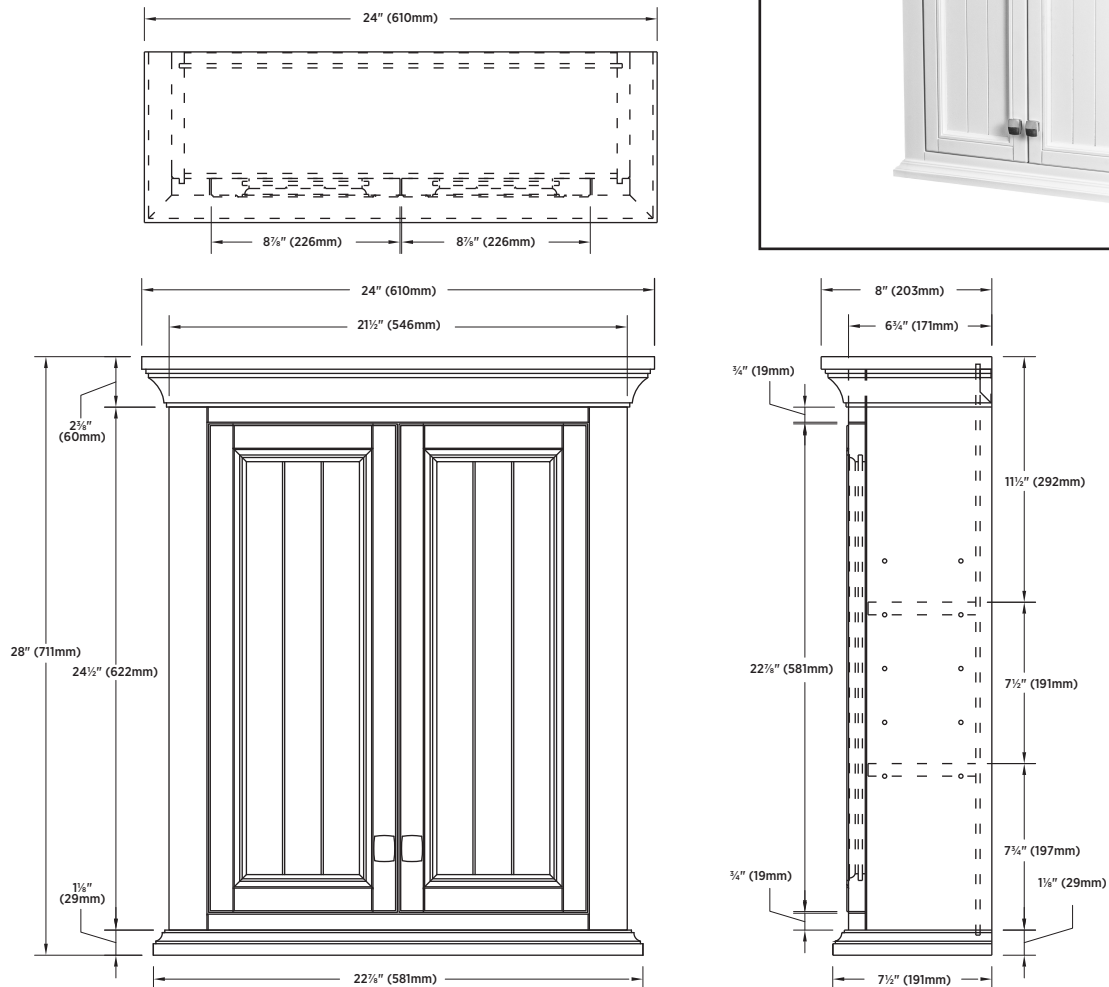

SPECIFICATIONS

- Harbor blue or white finish
- 2 Soft close doors
- 2 Adjustable shelves
- Chrome hardware

OVERALL DIMENSIONS

610mm (W) x 203mm (D) x 711mm (H)
24" (W) x 8" (D) x 28" (H)

ITEM TO BE SPECIFIED

HARBOR BLUE

BABW2428

UPC: 721015386544

WHITE

BAWW2428

UPC: 721015434009

SHIPPING

Cube 5.69
GW 41.14 lbs